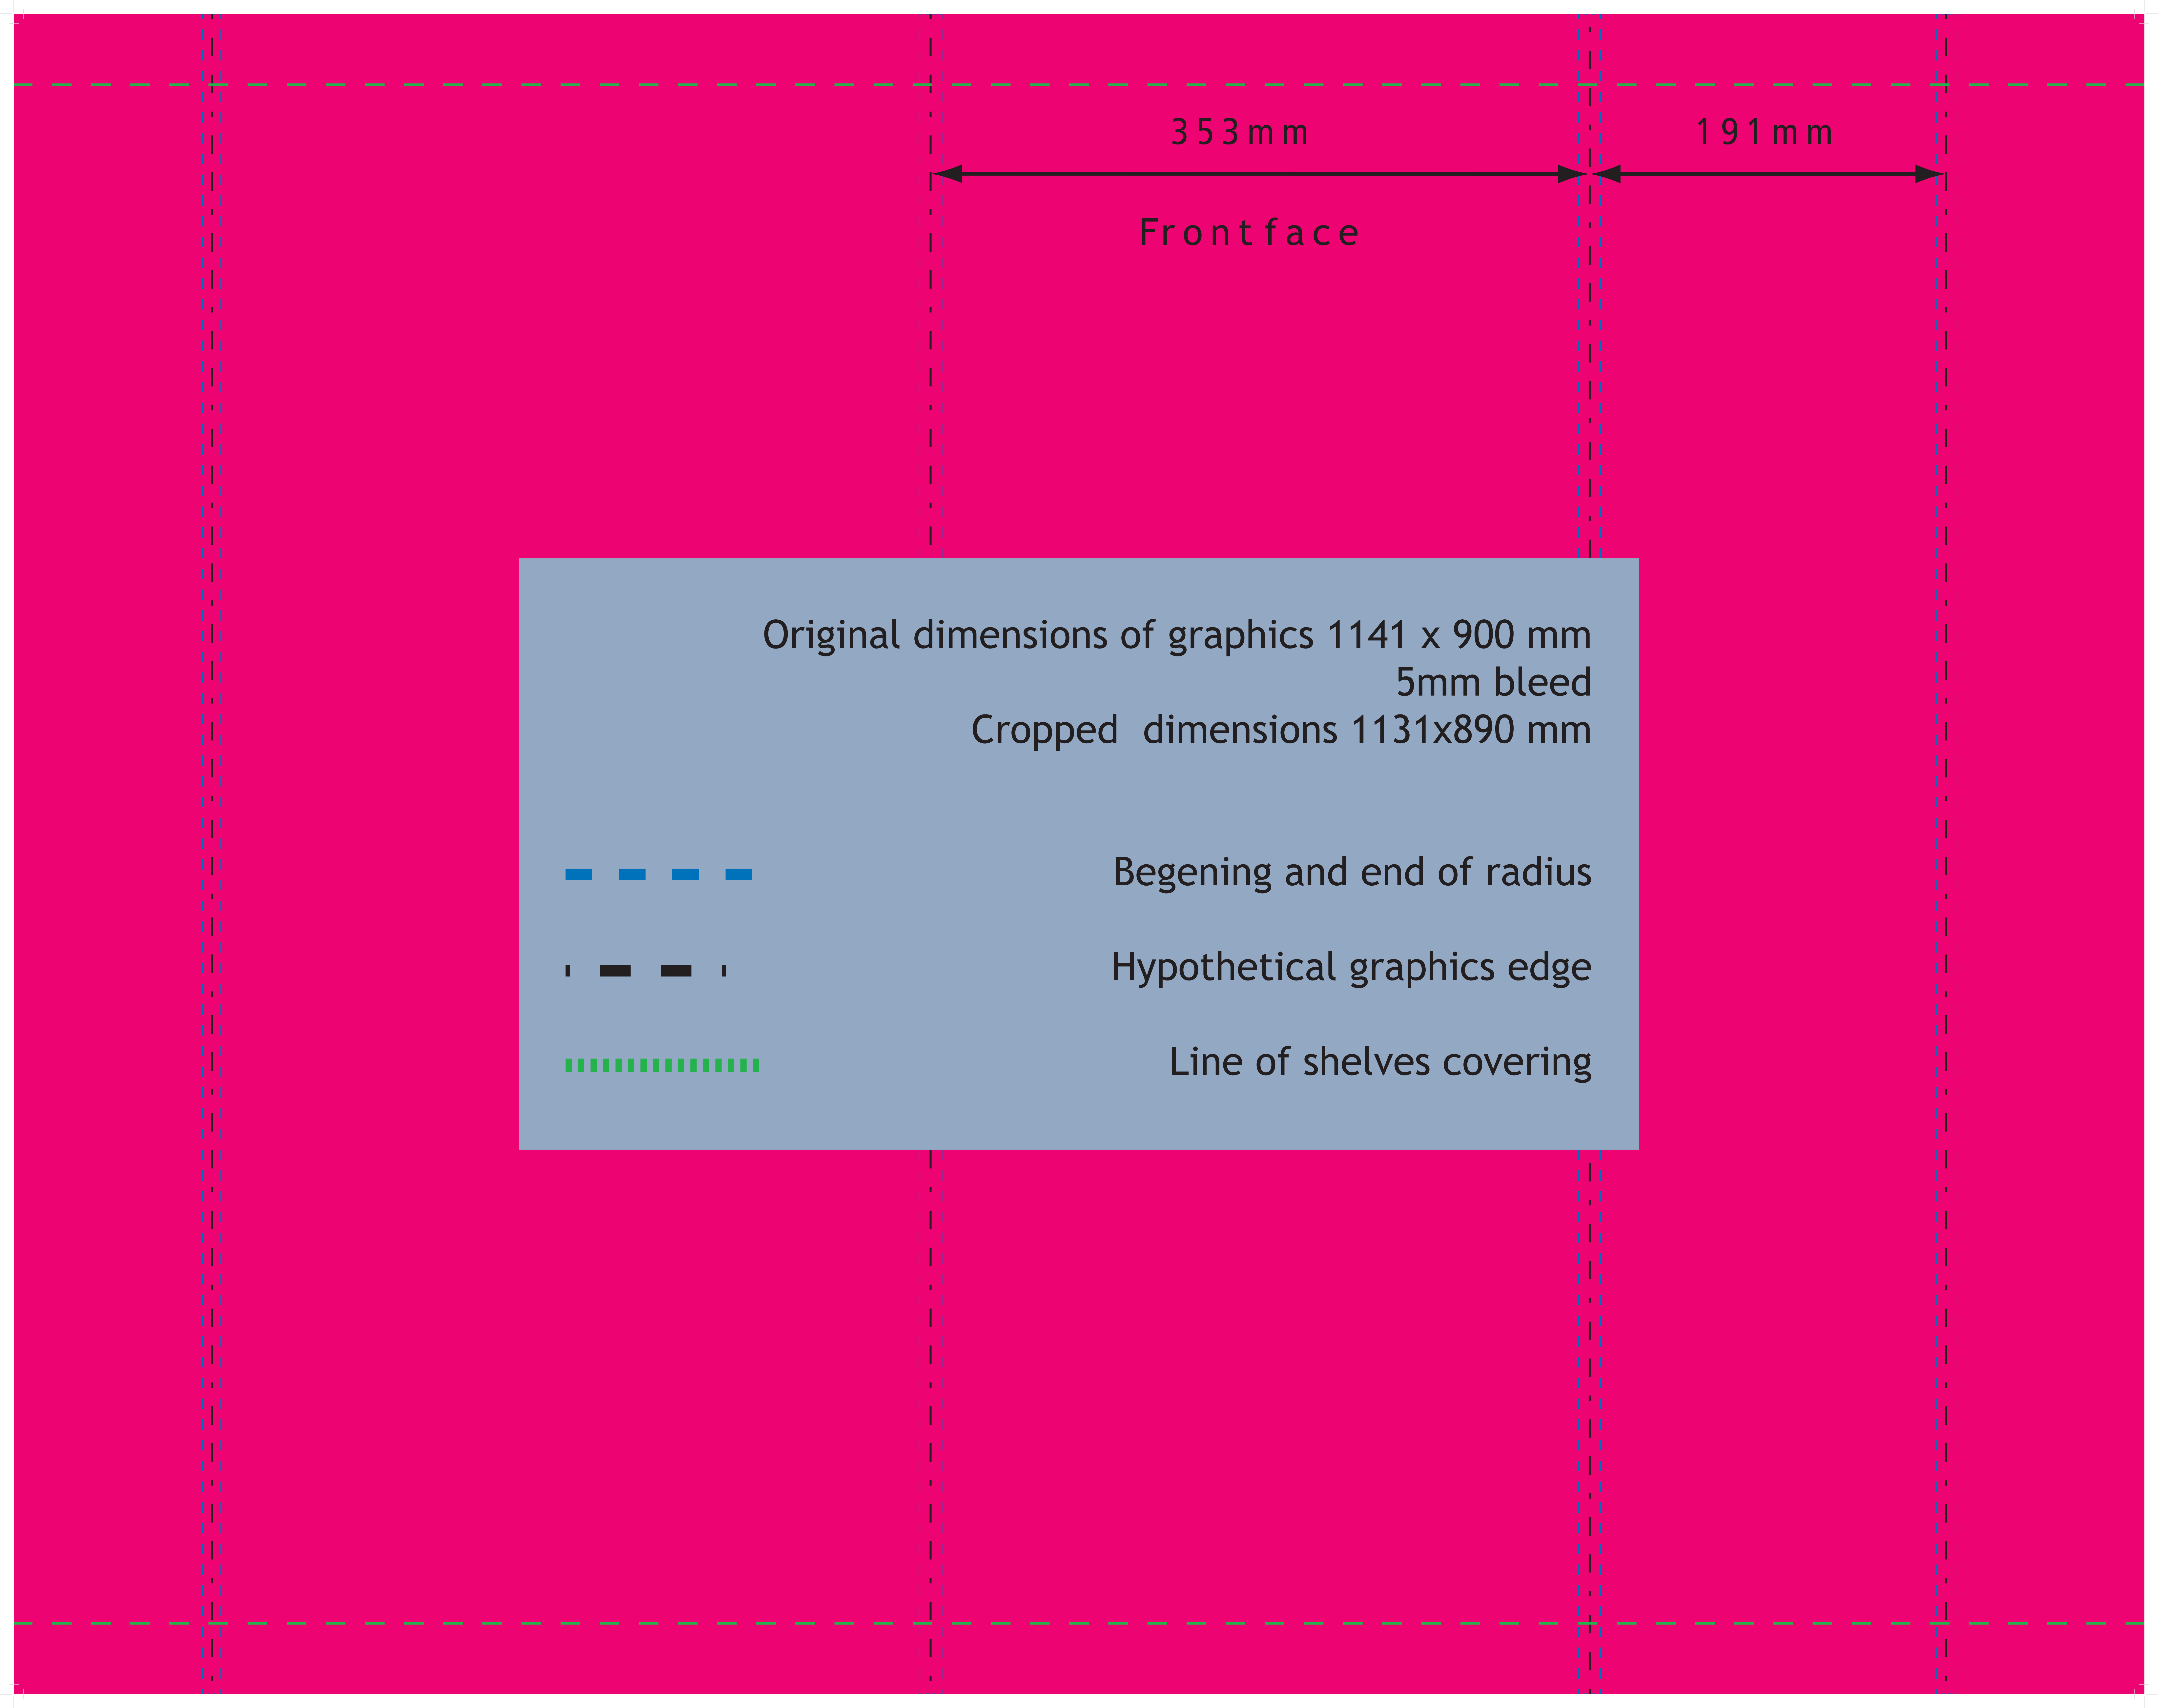

353 mm

191 mm

Front face

Original dimensions of graphics 1141 x 900 mm
5mm bleed
Cropped dimensions 1131x890 mm

Begening and end of radius

Hypothetical graphics edge

Line of shelves covering