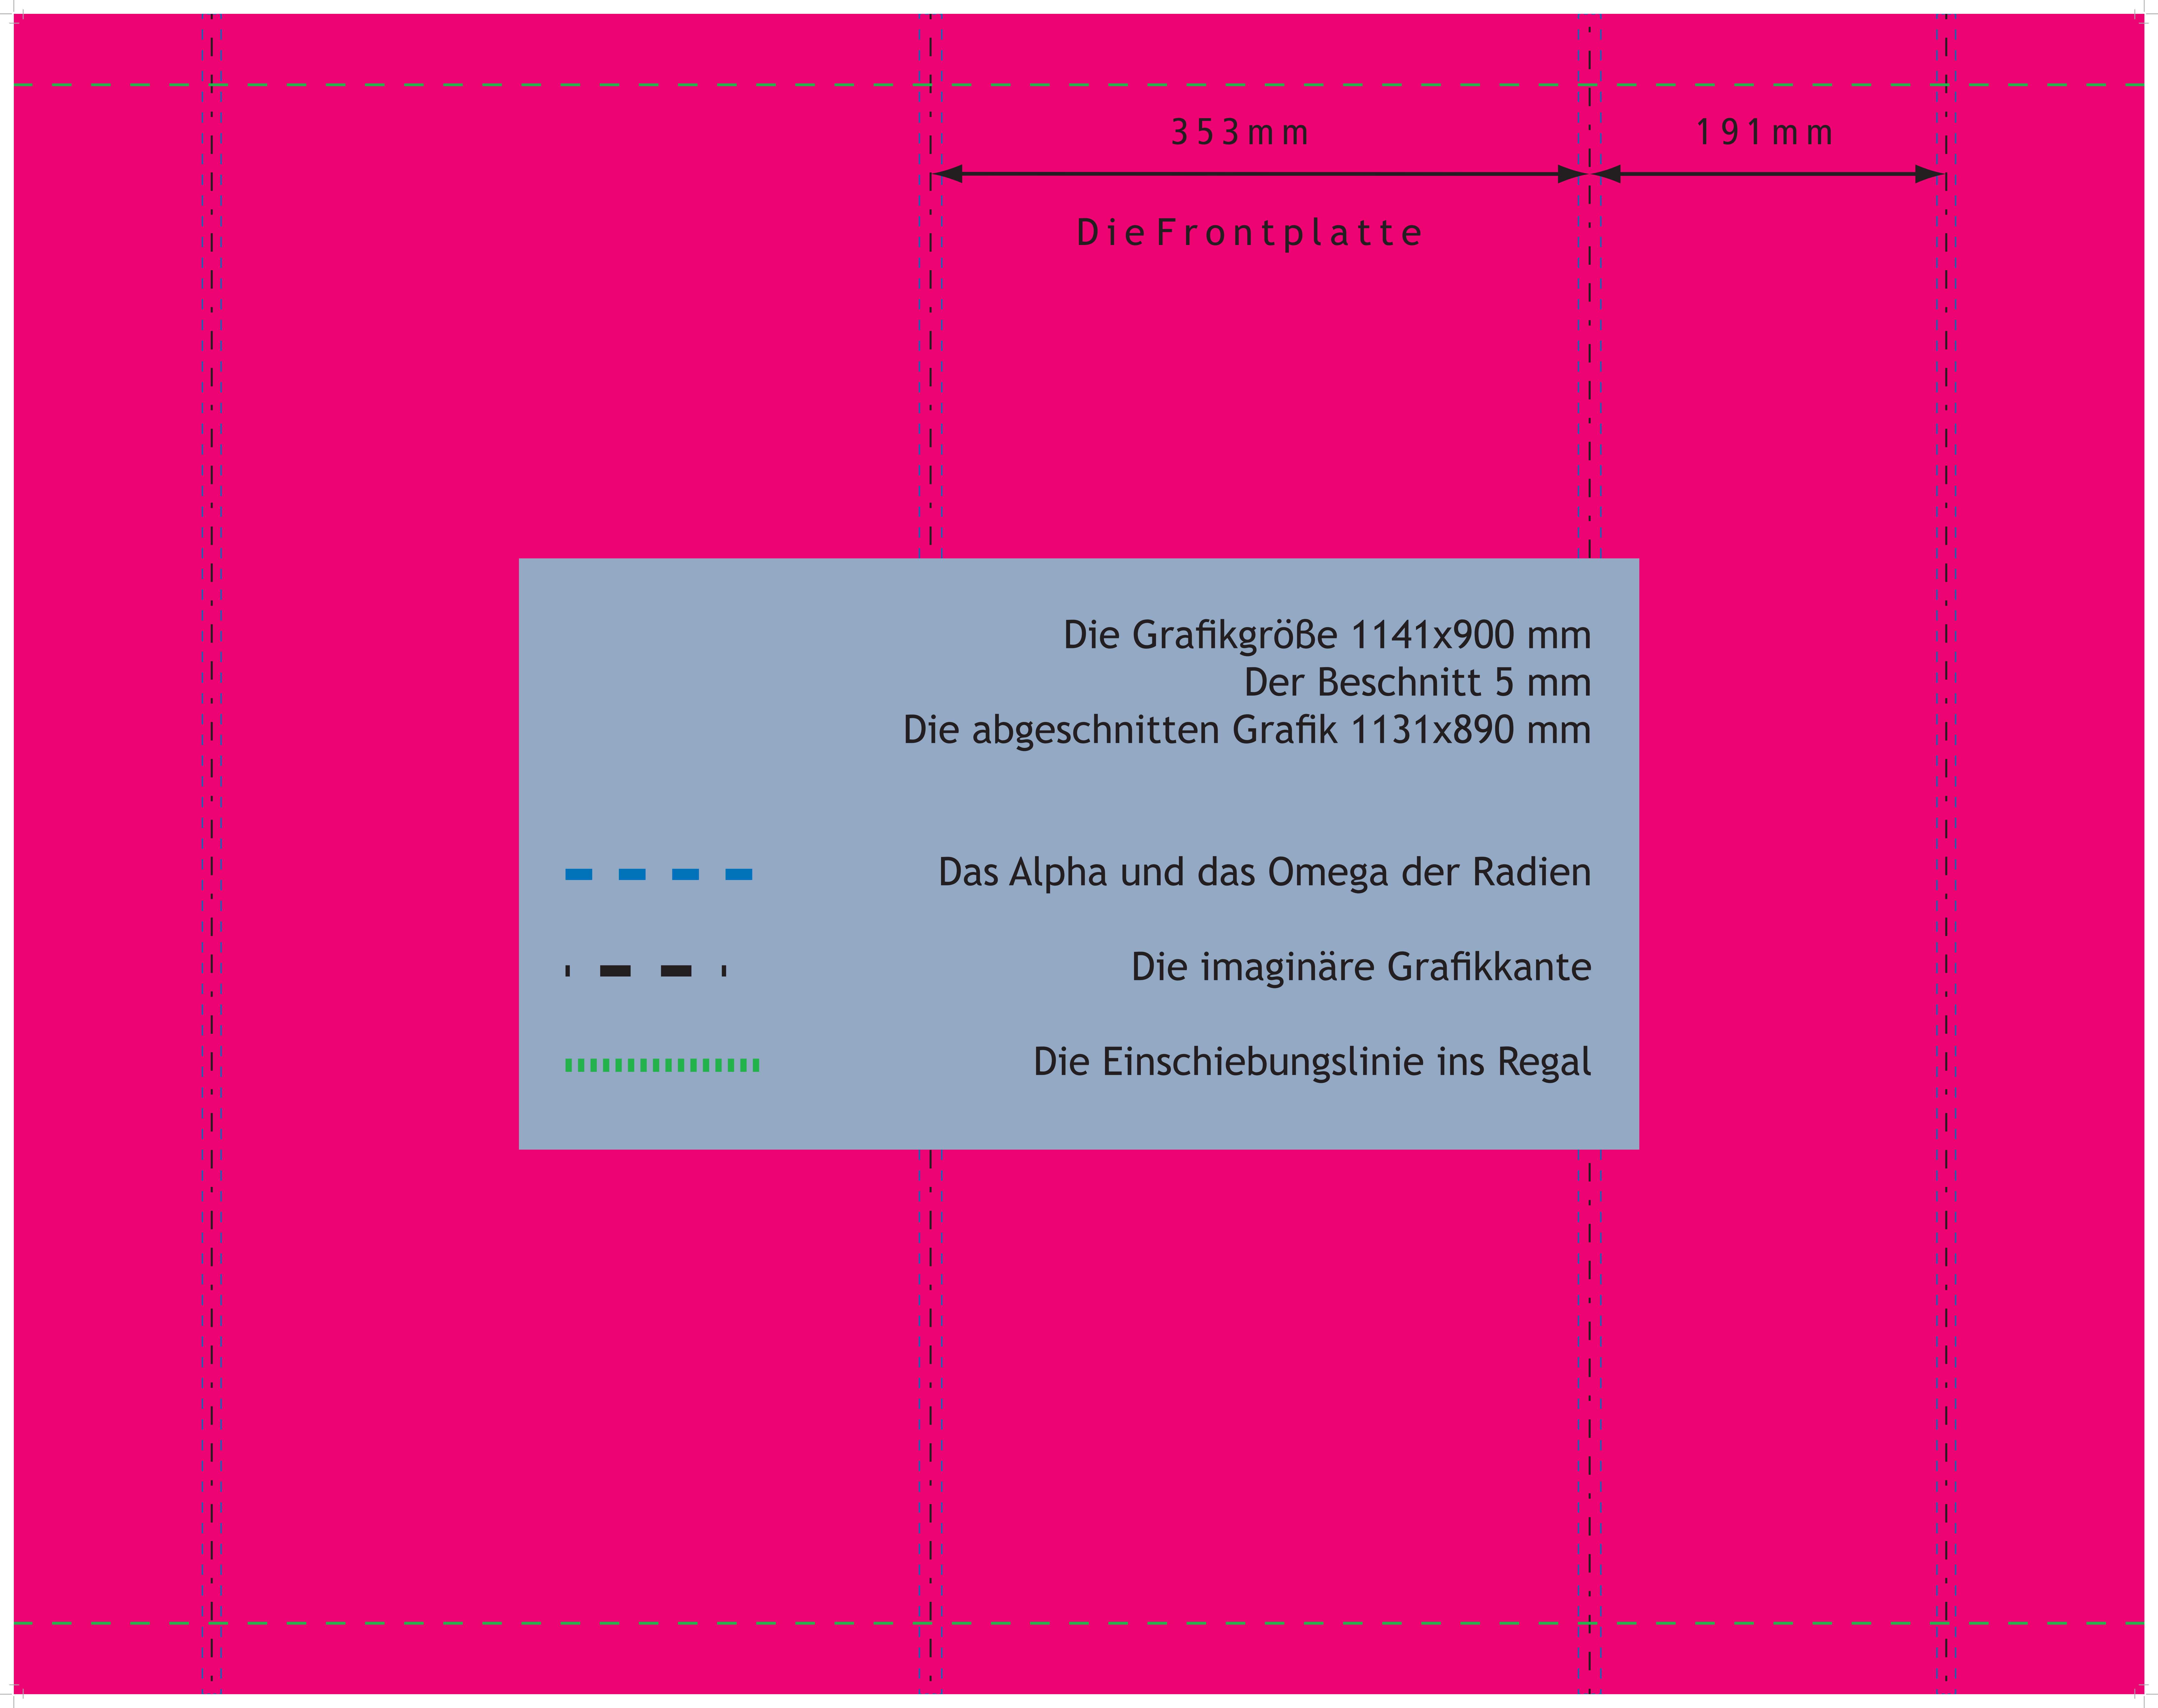

Logopanel  
Topper  
Der Topschild

1000x250 - po ořezu / cropped / abgeschnitten  
1010x260 - před ořezem / bleed / angeschnitten

817 m m

396 m m

Die Grafikgröße 1825 x 900 mm  
Der Beschnitt 5 mm  
Die abgeschnitten Grafik 1815 x 890 mm

Original dimensions of graphics 1141 x 900 mm

5mm bleed

Cropped dimensions 1131 x 890 mm

Begening and end of radius

Hypothetical graphics edge

Line of shelves covering

191 mm

353 mm

Die Frontplatte

Die Grafikgröße 1141 x 900 mm

Der Beschnitt 5 mm

Die abgeschnitten Grafik 1131 x 890 mm

Das Alpha und das Omega der Radian

Die imaginäre Grafikkante

Die Einschiebungslinie ins Regal

353 mm

Front face

Original dimensions of graphics 1141 x 900 mm  
5mm bleed  
Cropped dimensions 1131x890 mm

Begening and end of radius

Hypothetical graphics edge

Line of shelves covering

353 mm

191 mm

Die Frontplatte